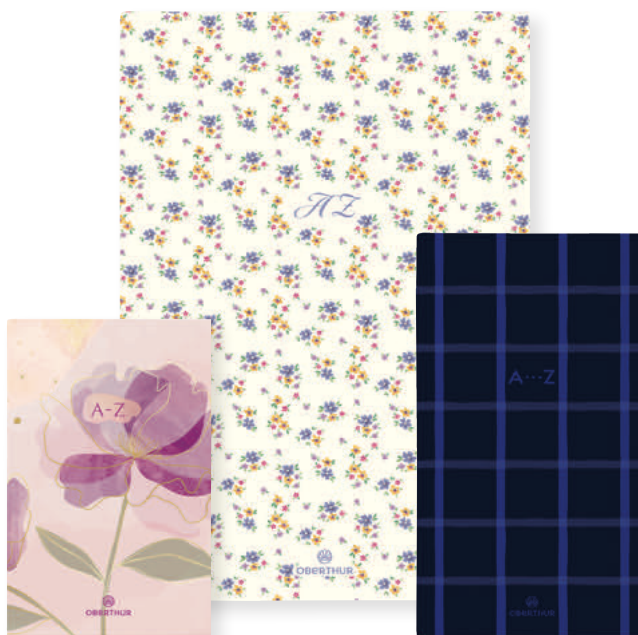

Bonn

Présentoir de 27 Répertoires

- 9 Répertoires F25
- 9 Répertoires F16 poche
- 9 Répertoires F13

Réf. 930704 - UV 1

3 108724 521577

PIVOINES

PETITES FLEURS

CARREAUX

LES +

Couverture souple imprimée
3 décors assortis

LES FORMATS

F25

F16P

F13

Intérieur 1 couleur

Vendus en présentoir uniquement

Rio

LES +

Jaquette amovible
Surpiqûres
3 couleurs assorties

Reliure peigne
ouverture 180°

Marquage
en creux

LES FORMATS

F25

F16P

F13

Intérieur 1 couleur

Vendus en présentoir uniquement

VERT

ORANGE

VIOLET

Présentoir de 24 Répertoires

- 8 Répertoires F25
- 8 Répertoires F16 poche
- 8 Répertoires F13

Réf. 930702 - UV 1

3 664447 150680