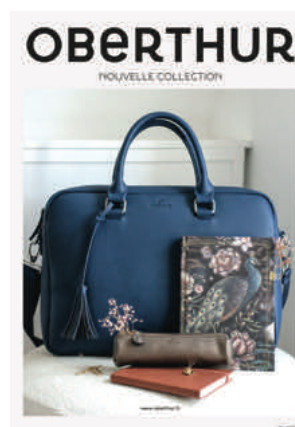

Affiche papeterie/marochinerie

Réf. 245101 - UV 1

Avec Oberthur,
le quotidien est beau