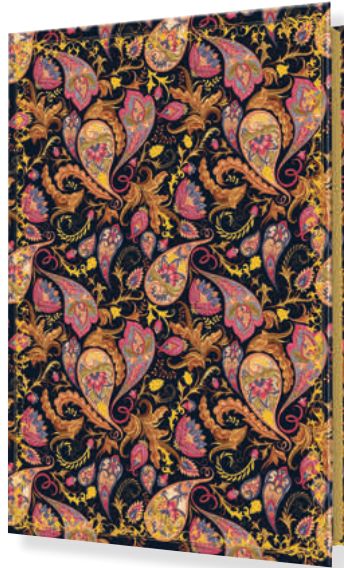

PAON

Réf. 588050 - UV 5

CACHEMIRE ROSE

Réf. 588052 - UV 5