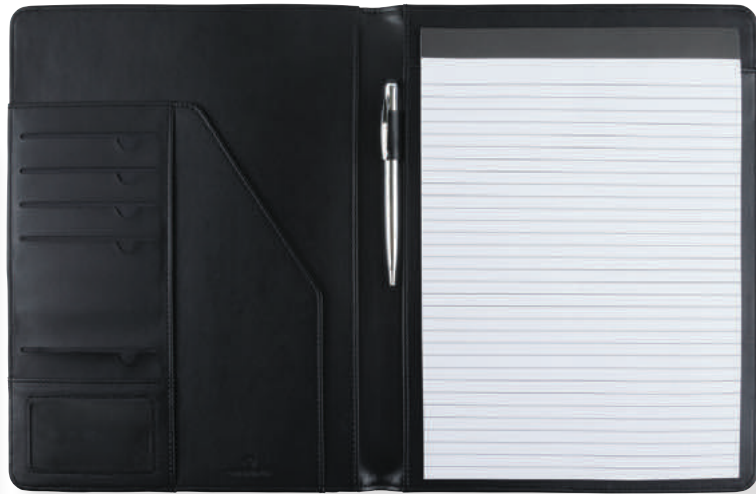

Lisbonne

COLORIS
CAMEL

Conférencier A4

Dimensions : 32 x 25 x 1,5 cm

· Noir
Réf. 425240 - UV 2

3 664447 203768