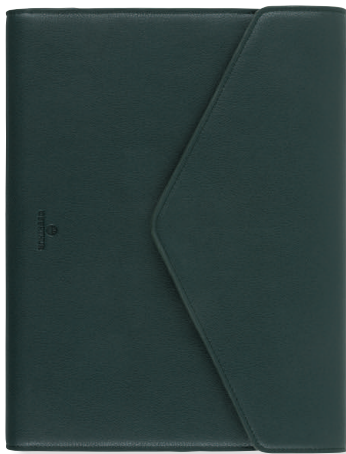

Sofia

Conférencier A4 enveloppe

Dimensions : 32 x 24,5 x 1,5 cm

· Noir
Réf. 425302 - UV 2

3 664447 160481

· Taupe
Réf. 425303 - UV 2

3 664447 160498

· Vert
Réf. 425304 - UV 2

3 664447 171586

NOIR

TAUPE

VERT

LES +

Matière subtilement grainée

Multiples rangements

Poche zippée

Stylo bille avec pointe écran tactile inclus

tactile inclus

Orlando