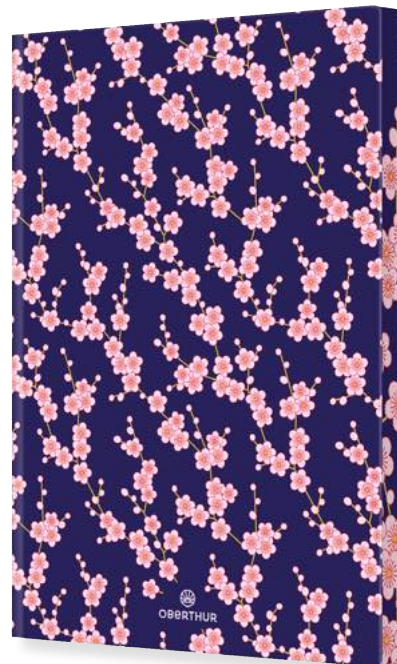

LA RÉGLURE

Pages lignées
avec interligne
de 6,5 mm

LE FORMAT

LES CARACTÉRISTIQUES

- Couverture souple
- 200 pages foliotées
et illustrées
- Papier ivoire 100g

Sanrio
LICENSE

© 2026 SANRIO CO., LTD

Malaga