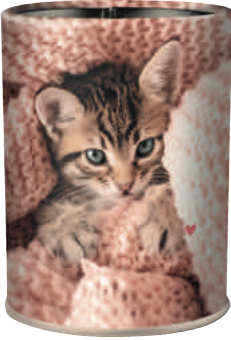

- Gommettes dans un lot toutes différentes
- Repositionnables

Meuble pour gommettes

Dimensions : 166 x 39 x 39 cm

LES CARACTÉRISTIQUES

- Meuble en métal et plastique
- Pivotant sur base fixe

6,5 cm

10,7 cm

Pot crayons métal
Chaton
66451 - UV 6
3 664447 163857