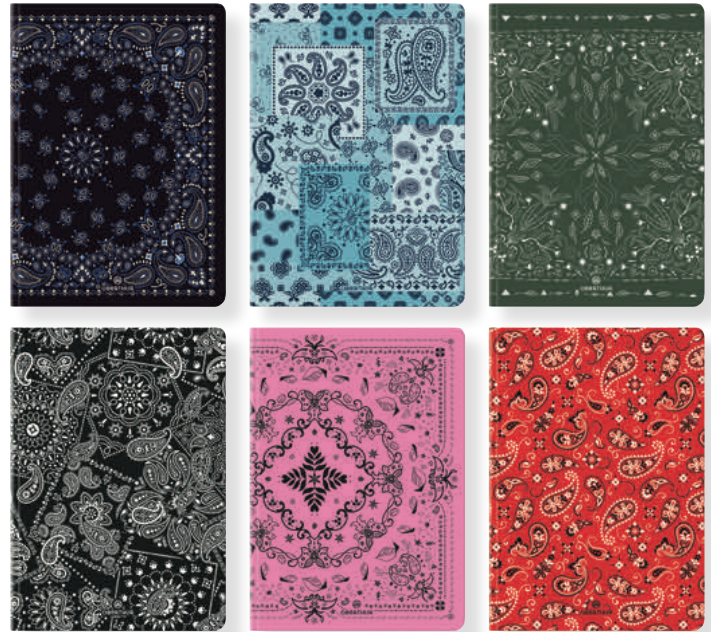

Carnets Bandana