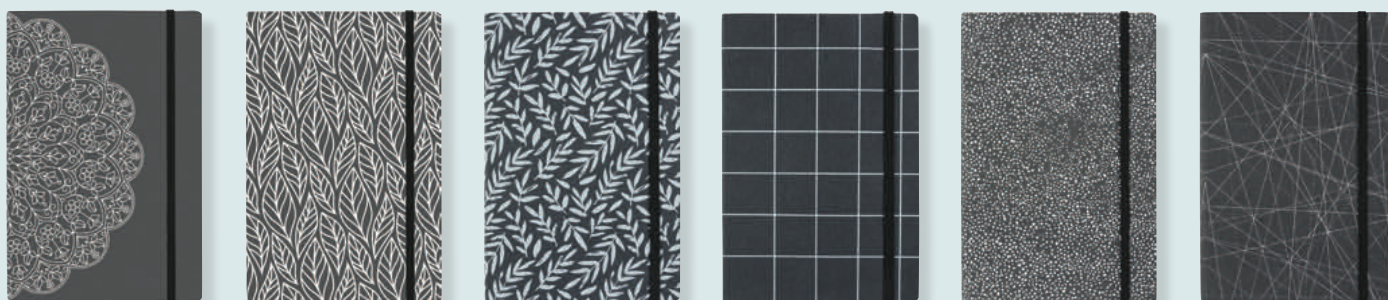

Carnets recyclés

A5 200 pages - lignées