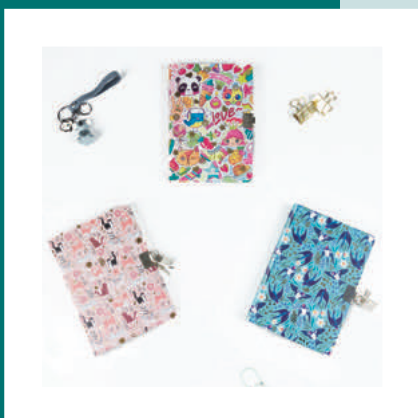

LES ACCESSOIRES FANTAISIE

Chaque année Oberthur conçoit des collections de papeterie fantaisie variées pour accompagner les enfants au quotidien dans leurs apprentissages et donner une touche de gaieté à leur cadre de travail avec stylos, gommes, gommettes colorées... Les thèmes sont développés pour coller au plus près de leurs centres d'intérêt et des tendances.