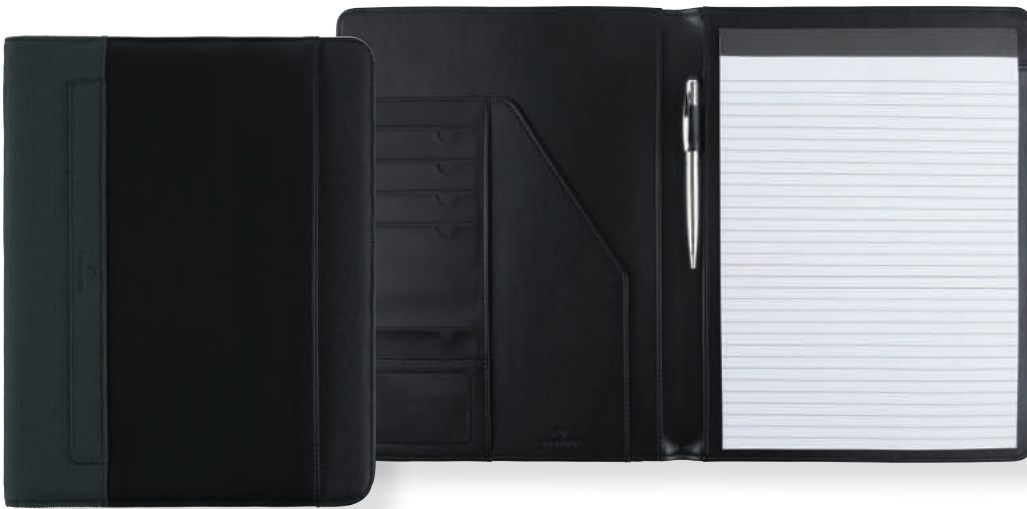

Halifax

Conférencier A4

Dimensions : 32,5 x 26 x 1,5 cm

· Noir/vert
Réf. 425400 - UV 2

3 664447 203782