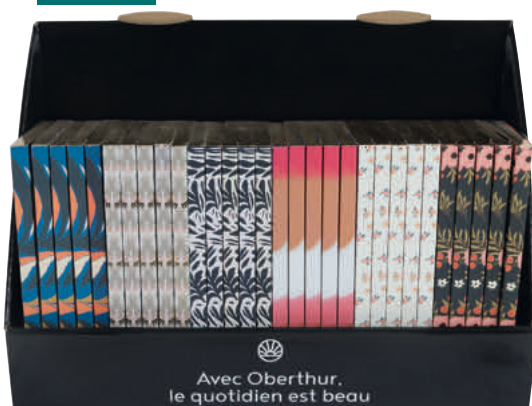

VISAGE
Réf. 588023 - UV 5

FLEURS ROSES
Réf. 588025 - UV 5

PETITES FLEURS FOND BEIGE
Réf. 588312 - UV 5

FLAMMES
Réf. 588029 - UV 5

NOUVEAU

Présentoir de 30 Carnets Bahia

- 5 Flammes
- 5 Cigognes
- 5 Abstraites
- 5 Visage
- 5 Petites fleurs fond beige
- 5 Fleurs roses