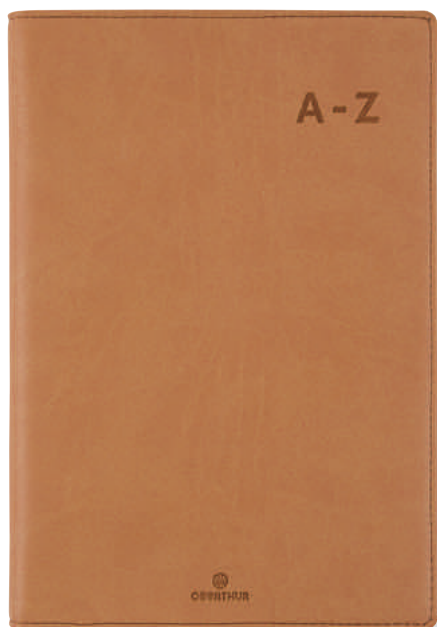

Bari

Présentoir de 24 Répertoires

- 8 Répertoires F25
- 8 Répertoires F16 poche
- 8 Répertoires F13

Réf. 930560 - UV 1

Répertoires 25

- 3 bleu canard, 2 marine, 3 fauve

Réf. 935560 - UV 8

Répertoires 16 poche

- 3 bleu canard, 2 marine, 3 fauve

Réf. 937560 - UV 8

Répertoires 13

- 3 bleu canard, 2 marine, 3 fauve

Réf. 933560 - UV 8

LES +

- Marquage en creux
- Jaquette amovible
- 3 couleurs assorties

Reliure peigne
ouverture 180°

LES FORMATS

Intérieur 1 couleur
Vendus au format
et en présentoir

LES +

- 4 couleurs assorties

Jaquette amovible veinée

LES FORMATS

Intérieur 1 couleur
Vendus au format
et en présentoir

Présentoir de 28 Répertoires

- 10 Répertoires F25
- 9 Répertoires F16 poche
- 9 Répertoires F13

Réf. 930060 - UV 1

Répertoires 25

- 2 argent, 2 mordoré,
  3 bordeaux, 3 noir

Réf. 935060 - UV 10

Répertoires 16 poche

- 2 argent, 2 mordoré,
  2 bordeaux, 3 noir

Réf. 937060 - UV 9

Répertoires 13

- 2 argent, 2 mordoré,
  2 bordeaux, 3 noir

Réf. 933060 - UV 9